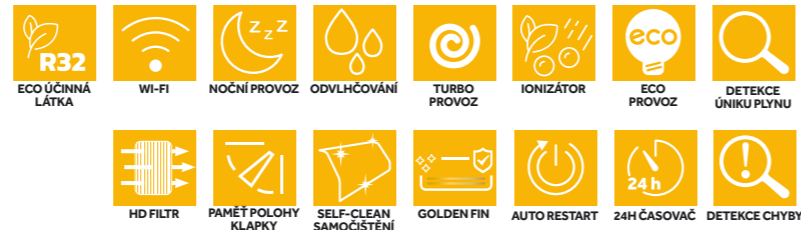

PEČUJE O SVĚŽEST TVÉHO DOMOVA

Maxon Fresh model nabízí ideální kombinaci parametrů v jednom zařízení pro všechny, kteří chtějí opravdovou kvalitu za dostupnou cenu.

Výborná energetická náročnost (A++), provoz pomocí ekologické účinné látky R32 a ekonomický způsob provozu jsou nejlepšími charakteristikami zařízení, jež příjemně ochlazuje tvůj domov s minimální spotřebou energie.

Funkce Fresh modelu se úspěšně přizpůsobují dnešnímu městskému způsobu života. Kdykoli a odkudkoli můžeš zařízení zapnout pomocí svého chytrého telefonu (WI-FI), aby tě vždy po příchodu z práce, posilovny, nákupu nebo odjinud čekala optimální teplota.

Díky funkci samočištění bude vnitřní jednotka klimatizace vždycky čistá a bez bakterií.

Svým minimalistickým designem se Fresh skvěle hodí do každého interiéru. Velmi nenápadně se pak stane součástí tvého životního prostoru.

Bez obav se nadechni FRESH vzduchu bez bakterií nebezpečných tvému zdraví a vyber si klimatizaci bez škodlivých vlivů na ozon.